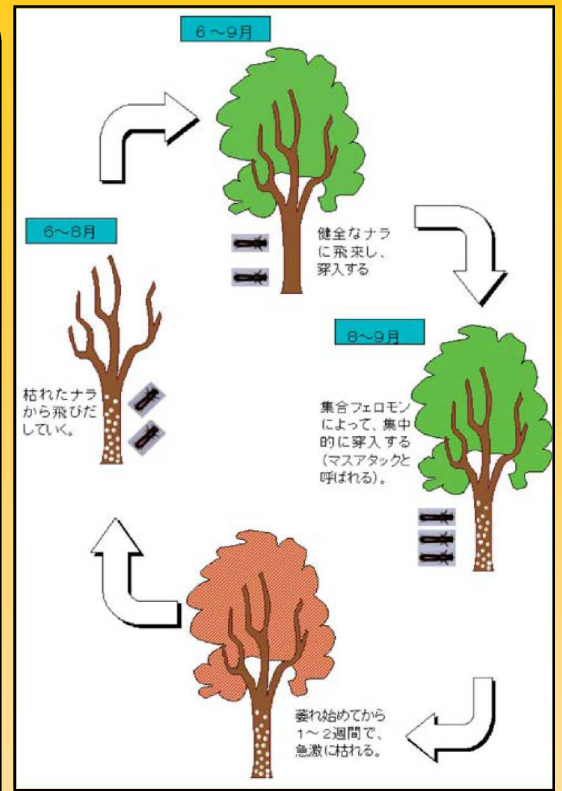

ナラ枯れ被害が 拡大しています

ナラ枯れとは、カシノナガキクイムシによって、コナラやミズナラなどが集団的に枯れる伝染病です。

カシノナガキクイムシ
資料提供：森林総合研究所

本州の日本海側を中心にナラ枯れ被害が拡大しています。

兵庫県では、平成17年に但馬地域全域に被害が拡大し、平成21年には丹波市、宍粟市でも被害が発生しています。

今後、県南部への被害拡大が懸念されています。

兵庫県の被害拡大の様子

被害の特徴

7月～9月に急激に紅葉し枯れる

幹に直径1.5～2.0mmの多数の穿入孔がある

根元に白いフラス(木屑)がたまっている

被害のメカニズム

資料提供：森林総合研究所関西支所

被害は、コナラ、ミズナラ、クヌギ、アベマキ、シラカシ、アラカシ、クリ、シイ、マテバシイなどに発生します。ブナは枯れません。

県南部や但馬地域以外でナラ枯れの被害木を見かけたら、県の関係機関までご連絡願います

県 関 係 機 関			電話番号	FAX
森林林業技術センター			0790-62-2118	0790-62-9390
神戸県民局	神戸農林水産振興事務所	林業課	078-361-8553	078-361-4876
阪神北県民局	阪神農林振興事務所	林業課	079-562-8914	079-562-8805
東播磨県民局	加古川農林水産振興事務所	林業課	079-421-9616	079-421-4056
北播磨県民局	加東農林振興事務所	森林林業課	0795-42-9423	0795-42-7232
中播磨県民局	姫路農林水産振興事務所	森林林業課	079-281-9287	079-222-9943
西播磨県民局	光都農林水産振興事務所	森林林業第2課	0791-58-2347	0791-58-2330
但馬県民局	豊岡農林水産振興事務所	森林林業課	0796-26-3698	0796-24-8163
	朝来農林振興事務所	森林林業課	079-672-6881	079-672-0505
丹波県民局	丹波農林振興事務所	森林林業課	0795-73-3795	0795-72-4063
淡路県民局	洲本農林水産振興事務所	森林林業課	0799-26-2102	0799-22-1443