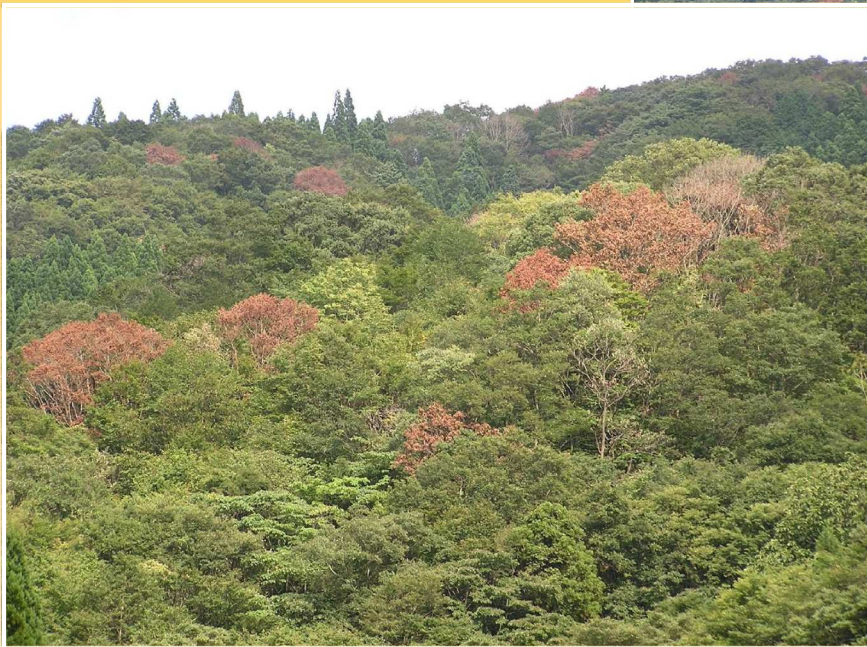

ナラ枯れ被害が 拡大しています

ナラ枯れとは、カシノナガキクイムシによって、コナラやミズナラなどが集団的に枯れる伝染病です。

カシノナガキクイムシ
資料提供：森林総合研究所

本州の日本海側を中心にナラ枯れ被害が拡大しています。

兵庫県では、平成17年に但馬地域全域に被害が拡大し、平成21年には丹波市、宍粟市でも被害が発生しています。

今後、県南部への被害拡大が懸念されています。

兵庫県の被害拡大の様子

被害の特徴