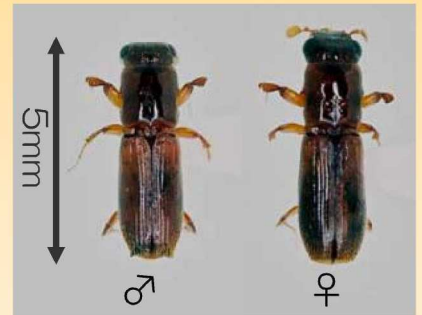

ナラ枯れ被害が 拡大しています

ナラ枯れとは、カシノナガキクイムシによって、コナラやミズナラなどが集団的に枯れる伝染病です。

カシノナガキクイムシ
資料提供：森林総合研究所

本州の日本海側を中心にナラ枯れ被害が拡大しています。

兵庫県では、平成17年に但馬地域全域に被害が拡大し、平成21年には丹波市、宍粟市でも被害が発生しています。

今後、県南部への被害拡大が懸念されています。

兵庫県の被害拡大の様子

被害の特徴

7月～9月に急激に紅葉し枯れる

幹に直径1.5～2.0mmの多数の穿入孔がある

根元に白いフラス(木屑)がたまっている

被害のメカニズム

資料提供：森林総合研究所関西支所

被害は、コナラ、ミズナラ、クヌギ、アベマキ、シラカシ、アラカシ、クリ、シイ、マテバシイなどに発生します。ブナは枯れません。

県南部や但馬地域以外でナラ枯れの被害木を見かけたら、県の関係機関までご連絡願います

県 関 係 機 関			電話番号	FAX
森林林業技術センター			0790-62-2118	0790-62-9390
神戸県民局	神戸農林水産振興事務所	林業課	078-361-8553	078-361-4876
阪神北県民局	阪神農林振興事務所	林業課	079-562-8914	079-562-8805
東播磨県民局	加古川農林水産振興事務所	林業課	079-421-9616	079-421-4056
北播磨県民局	加東農林振興事務所	森林林業課	0795-42-9423	0795-42-7232
中播磨県民局	姫路農林水産振興事務所	森林林業課	079-281-9287	079-222-9943
西播磨県民局	光都農林水産振興事務所	森林林業第2課	0791-58-2347	0791-58-2330
但馬県民局	豊岡農林水産振興事務所	森林林業課	0796-26-3698	0796-24-8163
	朝来農林振興事務所	森林林業課	079-672-6881	079-672-0505
丹波県民局	丹波農林振興事務所	森林林業課	0795-73-3795	0795-72-4063
淡路県民局	洲本農林水産振興事務所	森林林業課	0799-26-2102	0799-22-1443